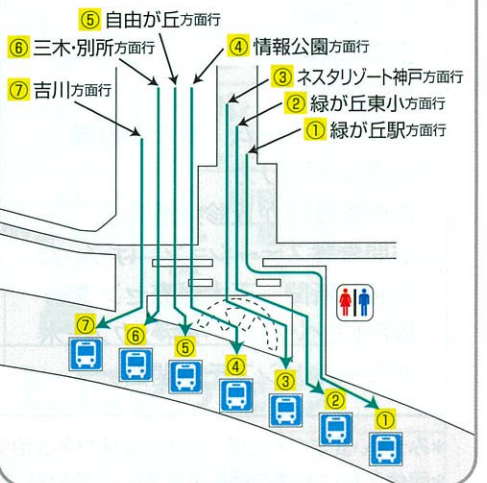

会場へは公共交通機関およびシャトルバスをご利用ください。

駐車場およびシャトルバス

各駐車場は16時から開場します。

(※吉川方面駐車場については、シャトルバス運行に合わせて開場します)

シャトルバス運行計画表

運行経路	運行間隔等 (目安の時間です)			
	16:00~20:00	20:30~22:30	会場行き最終時間	会場発最終時間
① 緑が丘駅⇔会場 (直通)	約15分ごと (15:30から)	約10分ごと	20:00	
② 緑が丘東小学校⇔会場 (直通)	約15分ごと			
③ ネスタリゾート神戸⇔会場 (直通)	約15分ごと			
④ 情報公園⇔会場 (コストコ、ヤクルト、志染小学校経由)	約15分ごと			
⑤ 自由が丘⇔会場 (公園12棟前、自由が丘中公園、東自由が丘経由)	約30分ごと	19:30	22:30	
⑥ 別所町公民館⇔会場 (イオン三木店、中央公民館、市役所前経由)	約30分ごと			
⑦ 吉川町公民館⇔会場 (JA兵庫みらい三木農機事業所前、旧星陽中学校前経由)	約60分ごと (15:30から)			

※別所町公民館発⇒イオン三木間は、16:00発、17:30発、19:00発の運行となります。
 ※時間帯によっては満席のため、乗車できない場合があります。早めの時間帯に乗車してください。

送迎のみのお車について

ご協力をお願いします!

周辺道路は非常に混雑します。送迎の車は下記ルートに従い、指定の場所で乗降させてください。但し、18:30~20:30の間、送迎専用スペースは使用できません。

会場図

シャトルバス乗降場所

●シャトルバスは行先ごとに並んでお待ちください。

お問い合わせ

みっきい夏まつり実行委員会事務局
 三木市市民生活部市民協働課
 電話 0794-82-2000(代表)

※周辺道路は非常に混雑することが予想されますので、公共交通機関(神鉄緑が丘駅)や周辺駐車場からのシャトルバスをご利用ください。
 ※当日は会場内でドローン、ラジコンなどの無人飛行物は飛ばさないでください。