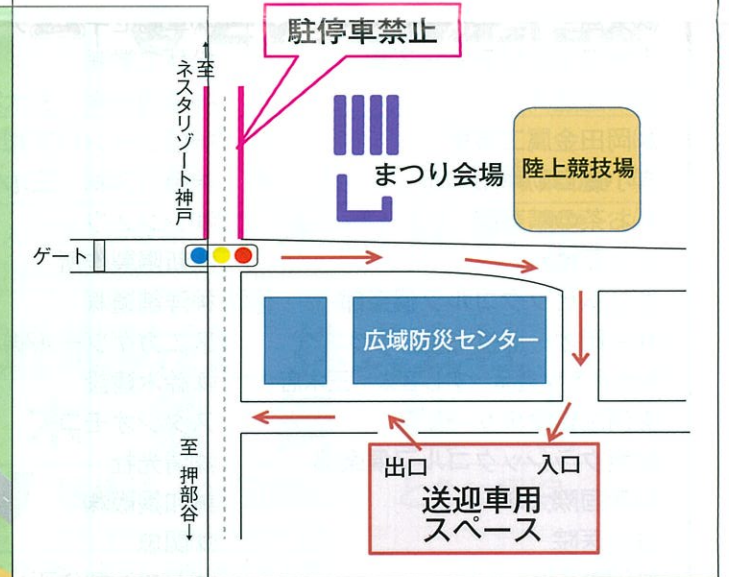

会場へは公共交通機関およびシャトルバスをご利用ください。

駐車場およびシャトルバス

各駐車場は16時から開場します。

(※吉川方面駐車場については、シャトルバス運行に合わせて開場します)

シャトルバス運行計画表

運行経路	運行間隔等 (目安の時間です)			
	16:00~20:00	20:30~22:30	会場行き最終時間	会場発最終時間
① 緑が丘駅⇔会場 (直通)	約15分ごと (15:30から)	約10分ごと	20:00	
② 緑が丘東小学校⇔会場 (直通)	約15分ごと			
③ ネスタリゾート神戸⇔会場 (直通)	約15分ごと			
④ 情報公園⇔会場 (コストコ、ヤクルト、志染小学校経由)	約15分ごと			
⑤ 自由が丘⇔会場 (公園12棟前、自由が丘中公園、東自由が丘経由)	約30分ごと	19:30	22:30	
⑥ 別所町公民館⇔会場 (イオン三木店、中央公民館、市役所前経由)	約30分ごと			
⑦ 吉川町公民館⇔会場 (JA兵庫みらい三木農機事業所前、旧星陽中学校前経由)	約60分ごと (15:30から)			

※別所町公民館発⇒イオン三木間は、16:00発、17:30発、19:00発の運行となります。
 ※時間帯によっては満席のため、乗車できない場合があります。早めの時間帯に乗車してください。

送迎のみのお車について

ご協力をお願いします!

周辺道路は非常に混雑します。送迎の車は下記ルートに従い、指定の場所で乗降させてください。但し、18:30~20:30の間、送迎専用スペースは使用できません。

会場図

シャトルバス乗降場所

●シャトルバスは行先ごとに並んでお待ちください。

お問い合わせ

みっきい夏まつり実行委員会事務局
 三木市市民生活部市民協働課
 電話 0794-82-2000(代表)

※周辺道路は非常に混雑することが予想されますので、公共交通機関(神鉄緑が丘駅)や周辺駐車場からのシャトルバスをご利用ください。
 ※当日は会場内でドローン、ラジコンなどの無人飛行物は飛ばさないでください。